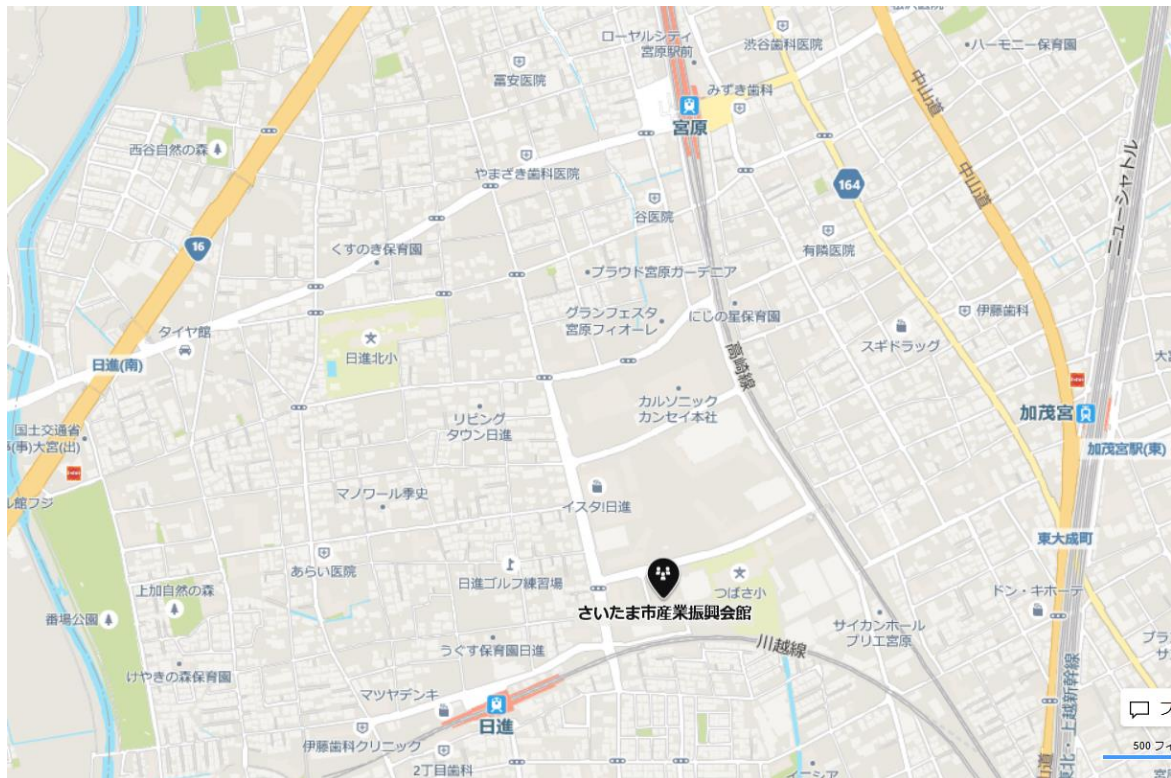

さいたま市産業振興会館 MAP

〒331-0823

さいたま市北区日進町 2-1915-4

TEL. 048-652-6811

川越線日進駅下車または高崎線宮原駅下車徒歩10分